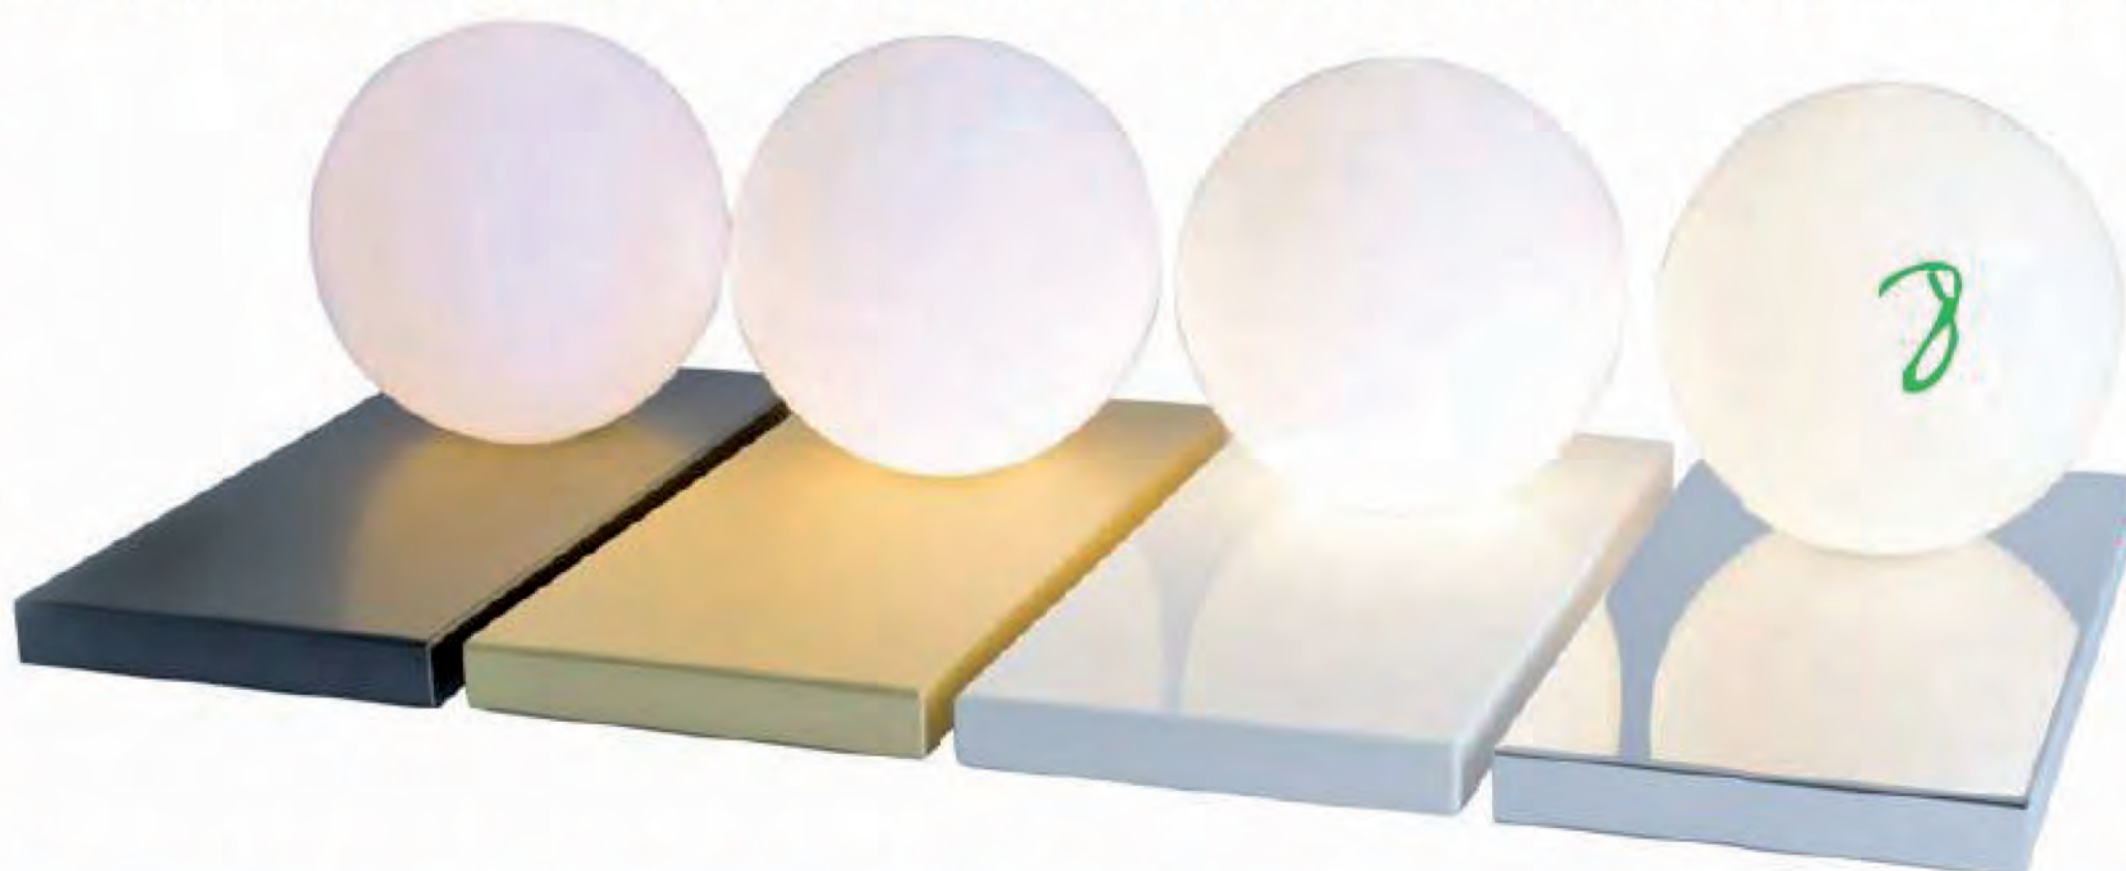

SKLO
Float

MANTEGLASSI
Murano

BELLO
SEDIE
Vittoriano

5. Подвесной светильник сферической формы из чешского стекла от SkLO. 6. Бра из кованого железа с цветами из муранского стекла фирмы Mantellassi. 7. Люстра с металлическими розами в форме шара от Bello Sedie. 7. Светильник компании Nahoor в виде светящегося шара.